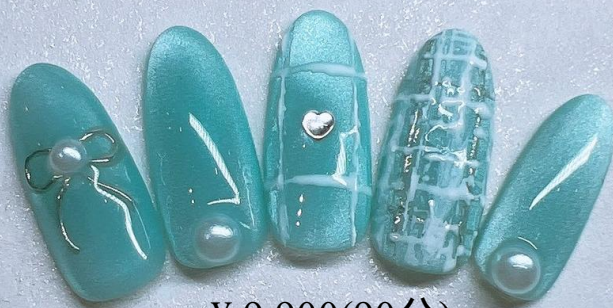

¥ 9,900(90分)
池3/26(MCS009.4um.ミラー1.テラ白)